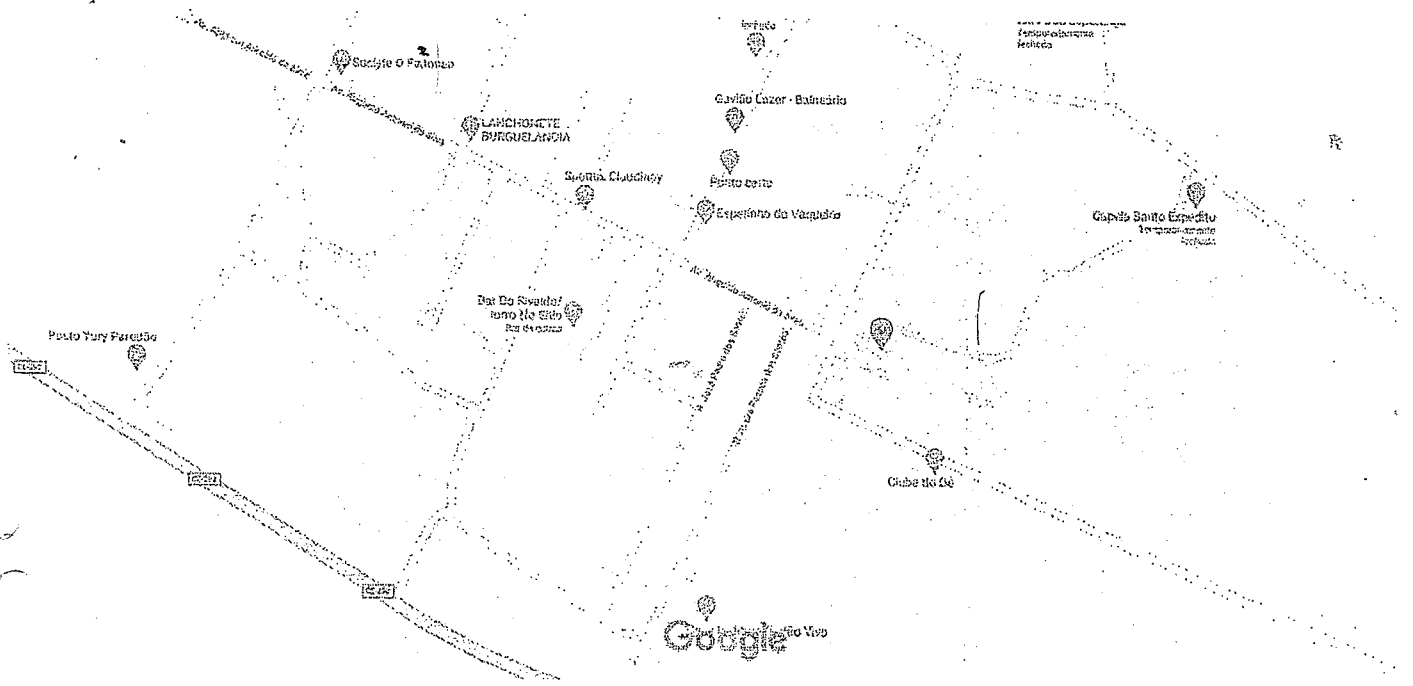

José Nairton Macêdo Costa-PT
Vereador

Biografia

Maria Gorete Maciel de Oliveira, Filha do Empresário Gessi Maciel Lopes e Eurice Emidio Maciel, Nasceu no dia 31 de outubro 1951 na cidade de Jardim Ceará, estudou no colégio Santa Tereza em Crato Ce, casou-se com Engenheiro civil (DENOCS) Alexander Alves de Oliveira, deixando quatro filhos Alexander Alves de Oliveira Junior, Giovane Maciel de Oliveira, Shirley Maciel de oliveira e Alessandra Maciel de oliveira

Lutou durante anos contra um câncer, porem em 05 de Junho de 2007 na cidade de fortaleza (Onde residia atualmente), faleceu. Deixando um legado forca, coragem.

Google Maps 7°13'43.4"S 39°14'04.3"W

Dados do mapa ©2021 100 m

7°13'43.4"S 39°14'04.3"W

-7.228721, -39.234517

Rotas

Salvar

Próximo

Enviar para
smartphone

Compartilha
r

Missão Velha, CE