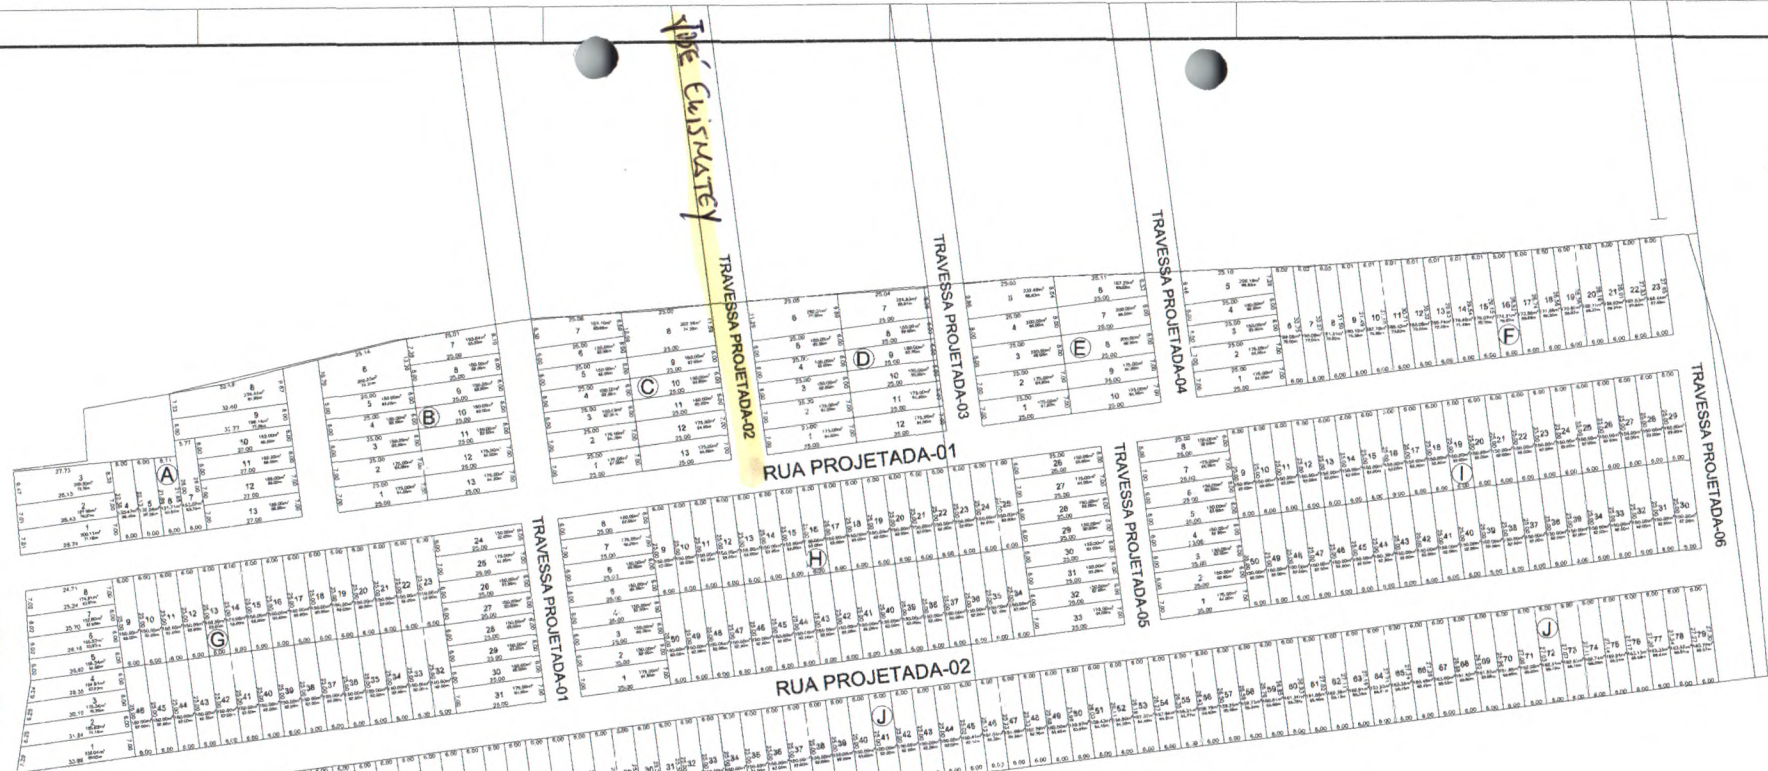

Art. 1º - Fica denominado de **TRAVESSA JOSÉ ELISMATEY DA CRUZ MACÊDO (DEDA MACÊDO)** o logradouro Projetado-02, localizada no Conjunto Habitacional Raimundo Ribeiro de Macêdo, do Distrito de Jamacaru, Município de Missão Velha, Estado do Ceará e dá outras providências;

Art. 2º - Esta Lei entra em vigor na data de sua publicação, revogadas as disposições em contrário.

Sala das Sessões da Câmara Municipal de Missão Velha, Estado do Ceará –
Plenário Vereador Dioclécio Silva Lima, em 29 de novembro de 2023.

Eduardo Honorato Paulo - PDT
Vereador

RUE CRISTIANEY

AV. QUE LIGA A JAMACARU

QUADRAS	LOTES	QUADRAS	LOTES
QUADRA - A	13	QUADRA - G	46
QUADRA - B	13	QUADRA - H	50
QUADRA - C	13	QUADRA - I	50
QUADRA - D	12	QUADRA - J	79
QUADRA - E	10		
QUADRA - F	23		
TOTAL DE LOTES		309	